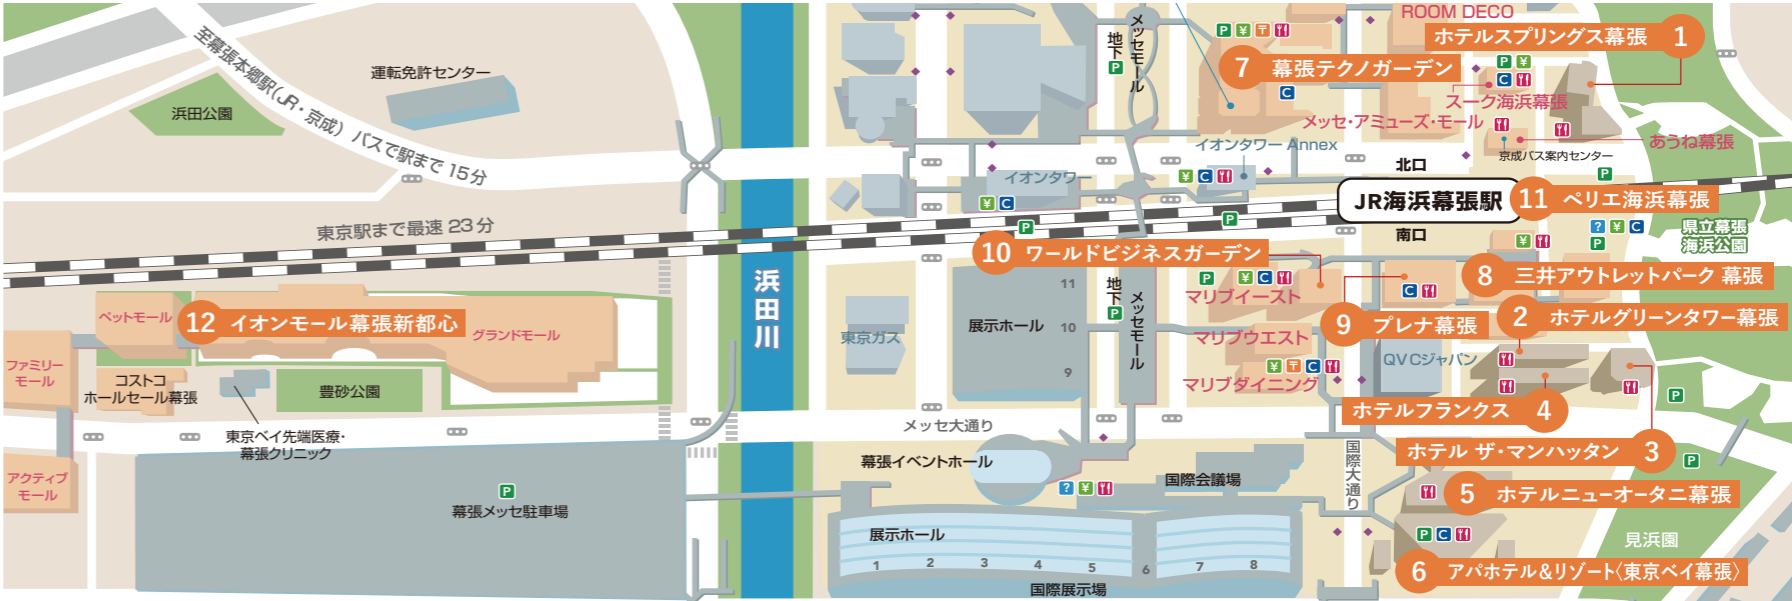

特別サービス実施店

SPECIAL SERVICE

特別サービス実施期間
2020年1月1日(水)～1月26日(日)

① ホテルスプリングス幕張

翠嵐(中国料理)	043-296-0094
お食事ご利用の方に限り、1杯ドリンクサービス(グラスワインorソフトドリンク)	
玄海(日本料理)	043-296-0193
お食事ご利用の方に限り、1杯ドリンクサービス(グラスワインorソフトドリンク)	
カーメル(プuffフェストラン)	043-296-0069
お食事ご利用の方に限り、1杯ドリンクサービス(グラスワインorソフトドリンク)	

② ホテルグリーンタワー幕張

ラ・フォーレ(ビュッフェレストラン)	043-296-1255
飲食代金の5%割引(ランチ及びディナータイム)	
桂翠(和食・中華)	043-296-1126
飲食代金の5%割引(ランチ及びディナータイム)	
おみやげKINGDOM(おみやげ)	043-445-7788
お買い上げの方に、チーバくんショッピングバックお買い上げ個数分プレゼント	

③ ホテル ザ・マンハッタン

おりじん(日本料理)	050-3184-1800
飲食代金の5%割引(ランチ及びディナータイム)	
ベラ・ルーサ(フランス料理)	050-3134-3729
飲食代金の5%割引(ランチ及びディナータイム)	
ザ・テラス(レストラン・ラウンジ)	050-3134-4496
飲食代金の5%割引(ランチ及びディナータイム)	

④ ホテルフランクス

BBBラウンジ(レストラン・ラウンジ)	043-296-2111
3,000円(税込)でフリードリンク(アルコール含)、フリーフード(セルフスタイル)	
⑤ ホテルニューオータニ幕張	
SATSUKI(オールデイダイニング)	043-299-1848
サービス料50%割引(ランチ及びディナータイム) ※個室は除く	
ザ・ラウンジ(ティー&カクテル)	043-299-1847
サービス料50%割引	
ペイコートカフェ(ペントハウスラウンジ)	043-299-1850
サービス料50%割引	

⑥ アパホテル&リゾート<東京ベイ幕張>

ラ・ベランダ(バイキングレストラン)	043-296-1326
お料理代金からランチタイム…200円割引、ディナータイム…300円割引。 *その他の割引・特典との併用不可	
スカイクルーズマクハリ(ダイニング&バー)	043-296-1343
アパホテルオリジナルPB商品プレゼント	
七海(鉄板焼)	043-296-1325
アパホテルオリジナルPB商品プレゼント	

⑦ 幕張テクノガーデン(MTG)

⑫ イオンモール幕張新都心

⑫ イオンモール幕張新都心

グランドモール	043-306-6374
axes femme premium(アクシースファム プレミアム) 店頭表示価格より5%OFF ※セール品を除く ※他割引との併用不可	
エールデルクールブラン	043-306-7280
店頭表示価格より5%OFF ※一部商品を除く	
fran de lingerie	043-306-7067
店頭表示価格より5%OFF ※一部商品を除く	
m.f.エディトリアル	043-350-3685
店頭表示価格より5%OFF ※セール品を除く	
ヘザー	043-297-6311
店頭表示価格より5%OFF ※一部商品を除く	
ローリーズファーム	043-297-6711
店頭表示価格より5%OFF	
グリーンパークストピック	043-306-7757
店頭表示価格より5%OFF ※一部商品を除く	
ジーランド	043-297-7088
店頭表示価格より5%OFF ※一部商品を除く	
とみや	043-306-7240
店頭表示価格より5%OFF ※特別提供品を除く	
コンタクトのアイシティ	043-350-5470
店頭表示価格より10%OFF ※他割引との併用不可	
タイムステーションNEO	043-271-5656
10,000円(税抜)以上の商品 店頭表示価格より5%OFF ※セール品を除く・電池交換 店頭表示価格より500円引き	
スタディオエス	043-441-8533
自店ポイントカードポイント2倍	
It's up to you	043-306-7555
店頭表示価格より5%OFF ※セール品、特価品を除く	
CIRCUS by PARIS JULIET	043-307-8887
店頭表示価格より5%OFF ※一部商品を除く	
コスメーム	043-297-2612
お買い上げの方に、コスメームオリジナルあぶらとり紙プレゼント	
THE BODY SHOP	043-441-7242
ご来店で「お肌の悩みに合わせた」フェイスケアサンプルをプレゼント	
DHC直営店	043-276-6261
ご来店で「お肌の悩みに合わせた」フェイスケアサンプルをプレゼント	
RIDERS FACT	043-306-7081
店頭表示価格より5%OFF ※セール品を除く	
パレットプラザ	043-297-1567
店頭表示価格より5%OFF ※セール品を除く	
Style	043-239-6870
ノベルティプレゼント ※30,000円(税込)以上ご購入のお客様	
銀だこキッチン	043-213-2175
自店スタンプカード スタンプ2倍	
金沢まいもん寿司	043-306-7573
お食事ご注文のお客様に1枚でソフトドリンク1杯サービス ※塩サイダーを除く	
牛たん炭焼 利久	043-272-0910
ソフトドリンク1杯orグラスビール1杯orとろろプレゼント※ご注文時にご提示	
紅虎餃子房	043-239-9344
やみつき餃子(6個入り)半額 本体価格210円(税抜) ※ご注文時にご提示ください	
花粥	043-306-7789
お食事ご注文のお客様に選べるスイーツorソフトドリンク1杯サービス	

八献	043-213-7801
お会計より10%OFF ※他の割引との併用不可	
中国老舗 天津飯店	043-239-7411
店頭表示価格より10%OFF ※お食事ご注文のお客様	
VILLAGE VANGUARD DINER	043-272-2391
「セット」のポテト2倍	
恵比寿かつ彩	043-306-4760
店頭表示価格より全品10%OFF ※他割引との併用不可	
インドカレー&ナン ムンバイ	043-306-5334
カレーセットご注文のお客様にミニアップルナンまたはマンゴーラッシープレゼント	
明洞食堂	043-213-6400
ごはん大盛りサービス	
One Dish Pizza Meal	043-216-4011
店頭表示価格より5%OFF ※お食事ご注文のお客様	
ティーマン	043-304-6745
アイスジャスミン茶1杯サービス ※お食事ご注文のお客様	
牧場創菓momom(モーママ)	043-310-3267
ソフトクリームご注文で1巻増量	
ベッシエドーロ	043-306-7566
パンケーキ1品ご注文でパンケーキ1枚サービス ※ご注文時にご提示	
竹清(ちくせい)	043-276-7870
1杯につきどん大盛りサービス	
リアット!	043-274-0043
靴修理・クリーニング5%OFF ※一部商品を除く	
ABCクッキングスタジオ	043-212-7071
ご来店いただくエコバッグと無料紹介チケットプレゼント	
海底捞火鍋	043-307-7767
店頭表示価格より20%OFF ※スープ、調味料を除く単品料理が対象 ※他割引との併用不可	
神戸六甲道ぎゅんた	043-306-9789
ソフトドリンク1杯サービス ※1会計につき1枚	
サンマルクカフェ	043-213-6213
店頭表示価格より5%OFF ※他割引との併用不可	
namco/eggnam	043-306-4765
クレーンゲーム1回無料	
Flor by Rew de Rew	043-299-3158
店頭表示価格より5%OFF ※一部商品を除く	
BULLS GRILL	043-350-3585
お食事ご注文のお客様 ドリンクバーサービス	
ペーカリーレストラン サンマルク	043-307-9450
会計時、2,000円(税抜)以上ご注文のお客様にお土産のパンプレゼント	
ナチュラルボディ	043-307-4371
全コース店頭表示価格より5%OFF ※他割引との併用不可	
ブルーウォーターシュリンプ	043-276-6166
プレートお買上のお客様さまライス1スクープ追加サービス ※注文時のご提示	
マイノリティブルーディア	043-307-7756
全品10%OFF	
牛かつ京都勝牛	043-304-6330
ドリンク1杯サービス	
鳥さく	043-215-8180
お食事ご注文のお客様さま 50円引き