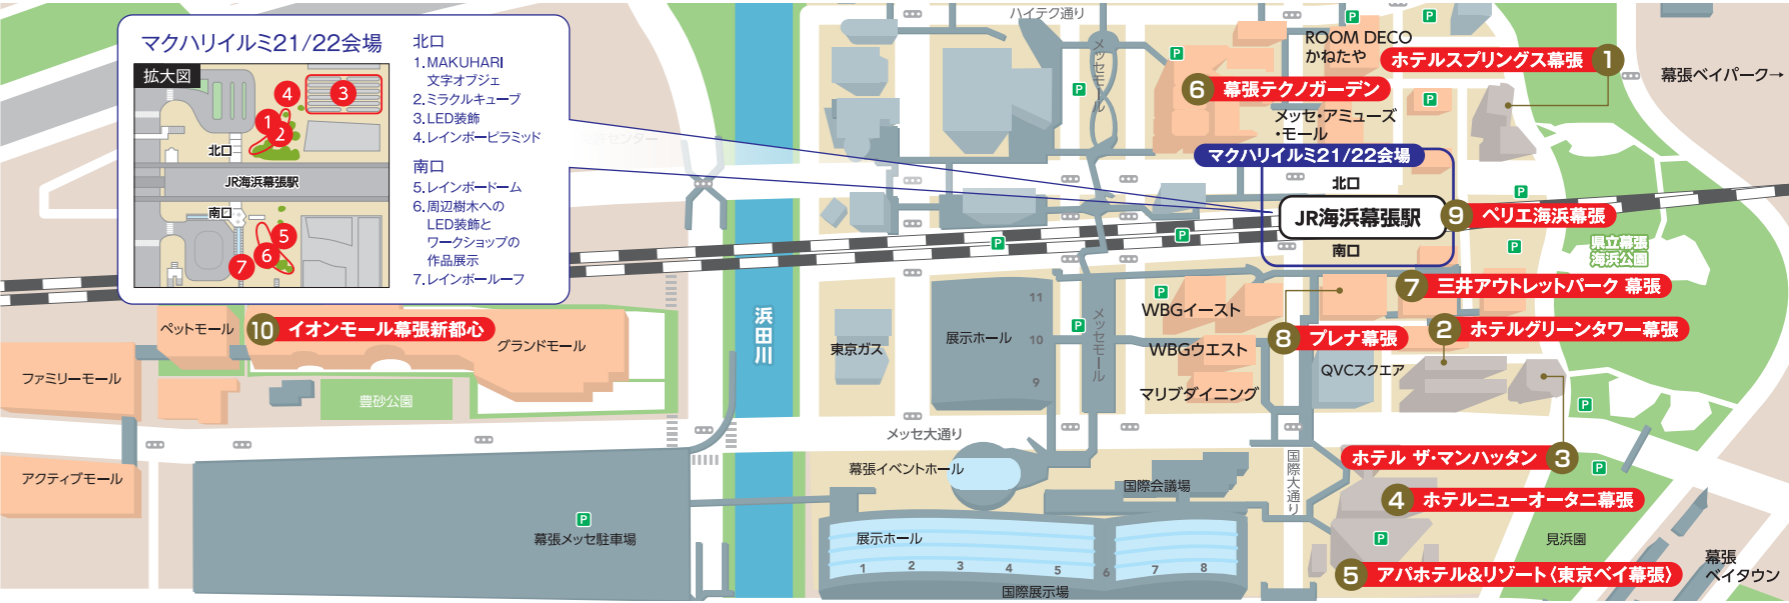

いきなり!ステーキ(ステーキ) **043-306-1529**
お好きなトッピング1品無料サービス

サンマルクカフェ(カフェ) **043-272-0309**
お土産チョコレート1箱をご購入のお客様にチョコレートまたは季節チョコレート 1個プレゼント

鎌倉パスタ(生パスタ専門店) **043-350-1309**
お会計より5%OFF

海鮮三崎港(回転寿司) **043-307-1021**
味噌汁1杯無料

スパゲッティーのパンチョ(ナポリタン専門店) **043-306-2010**
お好きなトッピング1品無料サービス

リフレッシュサロン・ピュア(リラクゼーション整体) **043-297-5517**
40分以上のコース10%割引 60分以上のコース1,000円割引

キムカツ(とんかつ) **043-299-7788**
メンチカツ or ドリンク一杯サービス

築地食堂源ちゃん(海鮮・食堂) **043-441-4905**
唐揚げ2個サービス

麺処直久(ラーメン・餃子) **043-306-7095**
麺類をご注文のお客様に限り、いずれか1品サービス(そば丼・高菜丼・小ライス・味玉)

ゴールドジム 幕張千葉ANNEX(フィットネスクラブ) **043-297-7111**
ゴールドジム初めて利用の方に限り、ビスタ-利用¥1,100(税込) ※必ず公的身分証明書をお持ちください

海鮮餃子 帆船(ジャンク)(中国家庭料理) **043-310-0361**
16時以降のご来店:ドリンク 1杯サービス(アルコールドリンク含む)

さくら水産(海産物居酒屋) **043-211-8890**
ディナータイム時:お一人様 お会計が「現金払いで税抜1,500円以上」の場合、5%割引 ※宴会・他サービス券との併用は不可

温野菜(しゃぶしゃぶ) **043-211-8829**
5,000円以上のお会計で10%OFF

⑨ ベリエ海浜幕張

NEWDAYS海浜幕張中央(コンビニエンスストア) **043-271-1304**
合計500円(税込)以上お買上げに限り、合計金額から2%割引(お酒、たばこ、新聞、雑誌、書籍、郵券類、プリペイドカード、リアリアルカード、suicaチャージ、公共料金、チケット類、SIMカード、各種サービス)を除く。 ※その他クーポン類との併用不可

カフェソラーレ(イタリアン/カフェ) **043-213-2005**
ドリンクセット(M/240円・L/290円)無料 ※お食事/デザートご注文のお客様限定

Bao-zi tessen(惣菜・弁当 テリ) **043-296-5511**
店頭表示価格より5%OFF ※他割引併用は不可

そばいち(そば・うどん) **043-306-2165**
山菜トッピングサービスまたは大盛り無料

TOKYO 豚骨 BASE MADE by 博多一風堂(ラーメン) **043-306-1283**
替玉または煮玉子サービス

ピアードババ(洋菓子 スイーツ) **043-306-8875**
5%割引 ※他割引併用は不可

⑩ イオンモール幕張新都心

グランドモール
Hamilton essence(レディスファッション) **043-215-8318**
自店スタンプカード1スタンププレゼント

スケッチャーズ(レディース・メンズ・キッズシューズ) **043-306-6180**
全商品5%OFF ※その他の割引券・クーポンは 使用不可です

POLA THE BEAUTY(化粧品、フェイシャルサービス) **043-307-1237**
サンプルプレゼント

コンタクトのアイシティ(コンタクトレンズ) **043-350-5470**
店頭表示価格より10%OFF ※他割引との併用不可

コスメム(化粧品) **043-297-2612**
お買い上げの方に、コスメムオリジナルあふらとり紙プレゼント

リアット!(靴/バッグ修理、靴/バッグクリーニング、合鍵作成) **043-274-0043**
靴修理・クリーニング5%OFF ※一部商品を除く

果汁工房 果琳(フルーツジュース) **043-445-7866**
半券1枚につきお好きなMサイズのジュース80円引き

日本一(焼鳥、惣菜、からあげ定食) **043-272-2111**
店頭表示価格より5%OFF ※一部商品を除く ※他割引との併用不可

ミスタードーナツ(ドーナツドリンク) **043-307-8380**
お買い上げ金額より5%引き ※他割引・サービス併用不可 ※セットは対象外

くれおーる(たこ焼き、焼きそば) **043-307-7315**
全商品50円引き

インドカレー&ナンムバイ(インドカレー、ナン、ラッシー、ハラールフード) **043-306-5334**
ご利用金額税込800円以上でソフトドリンク1杯サービス ※他割引サービスの併用不可

DESIGUAL(レディス&メンズファッション) **043-274-1286**
税込10,000円以上お買上げで10%OFF ※セール品を除く ※他の割引サービスの併用不可 ※各種プロモーション併用不可

OUTDOOR PRODUCTS(バッグ) **043-275-6106**
店頭表示価格より5%OFF ※セール品を除く ※他割引との併用不可

crocs(サンダル、シューズ) **043-306-4772**
店頭表示価格より5%OFF ※一部商品を除く ※セール品を除く ※グッズチャームを除く

島村楽器(楽器、音楽教室、レンタルスタジオ) **043-350-4800**
電子ピアノご購入のお客様もお手入れセットプレゼント

CIRCUS by PARIS JULIET(服飾雑貨、インテリア雑貨) **043-307-8887**
税込3,000円以上のお会計でノベルティプレゼント

タイムステーションNEO(時計及び時計メンテナンス) **043-271-5656**
・税込11,000円以上の商品 店頭表示価格より5%OFF ※セール品を除く ・国産時計の電池交換 店頭表示価格より500円引き

スタジオエス(バッグ) **043-441-8533**
自店ポイントカード ポイント2倍

TTM JEWELRY TSUTSUMI(ジュエリー) **043-299-7887**
ペアリング10%OFF ※ペアでご購入時に限る ※一部除品有り ※他の割引との併用不可

fran de lingerie(ランジェリーファンデーション) **043-306-7067**
店頭表示価格より5%OFF ※一部商品を除く

b3Labo(レザークラッグ) **043-441-8888**
刻印無料サービス

イオンカルチャークラブ(カルチャー教室) **043-273-3870**
入会金無料

エクセルシオール カフェ(カフェ) **043-211-1511**
ドリンク単品50円引き

グランドモール
BULLS GRILL(鉄板ステーキ専門店) **043-350-3585**
お食事ご注文のお客様はドリンクサービス ※オーダー時に提示、会計時の提示は対象外 ※パッチ1枚につき1名様分

山薬 清流庵(自然薯料理、妻めし) **043-213-5300**
山芋スムージー全品半額

ベッジエドーロ(パスタ&パンケーキ) **043-306-7566**
パンケーキ1品ご注文でパンケーキ1枚サービス ※ご注文時にご提示 ※単品の商品のみ

紅虎餃子房(アジア料理) **043-239-9344**
やまつき餃子(6個入り)半額 店内ご利用 本体価格210円(税込231円) お持ち帰り 本体価格210円(税込227円) ※注文時に提示

ペーカリーレストラン サンマルク(洋食) **043-307-9450**
会計時、税込3,300円以上ご注文のお客様さまレストラン内5個入り1袋プレゼント

花粥(台湾料理) **043-306-7789**
お食事ご注文のお客様さまに選べるスイーツサービス

とみや(呉服) **043-306-7240**
店頭表示価格より5%OFF ※特別提供品を除く

Right-on(メンズ・レディス・キッズ) **043-299-3166**
パッチ or クーポンご持参で税込3,300円以上お買上げのお客様さま 店頭表示価格より5%OFF ※一部商品を除く ※他割引との併用不可

ワンダープライス(貴金属、ブランド品、時計、金券買取) **0120-816-988**
通常査定金額より+5%upにてお買い取り致します!

LOWRYS FARM(レディスファッション) **043-297-6711**
パッチ or クーポン提示で5%OFF

axes femme premium(レディス・キッズファッション) **043-306-6374**
税込7,700円以上お買い上げで店頭表示価格より5%OFF ※セール品を除く ※他割引との併用不可

ナチュラルボディ(整体・ストレッチ) **043-307-4371**
店頭表示価格より5%OFF ※他割引との併用不可

VILLAGE VANGUARD DINER(グルメバーガー) **043-272-2391**
パッチ or クーポンご持参でハンバーガーをご注文の方はボテドリンクセットが無料 ※ご本人さまのみ

One Dish Pizza Meal(ピッツァ) **043-216-4011**
ワンドリッシュピッツァ(ローマ風除く)ご注文の方ドリンク1杯サービス

中国老舗 天津飯店(北京ダック、麺) **043-239-7411**
店頭表示価格より10%OFF ※お食事ご注文のお客様さま