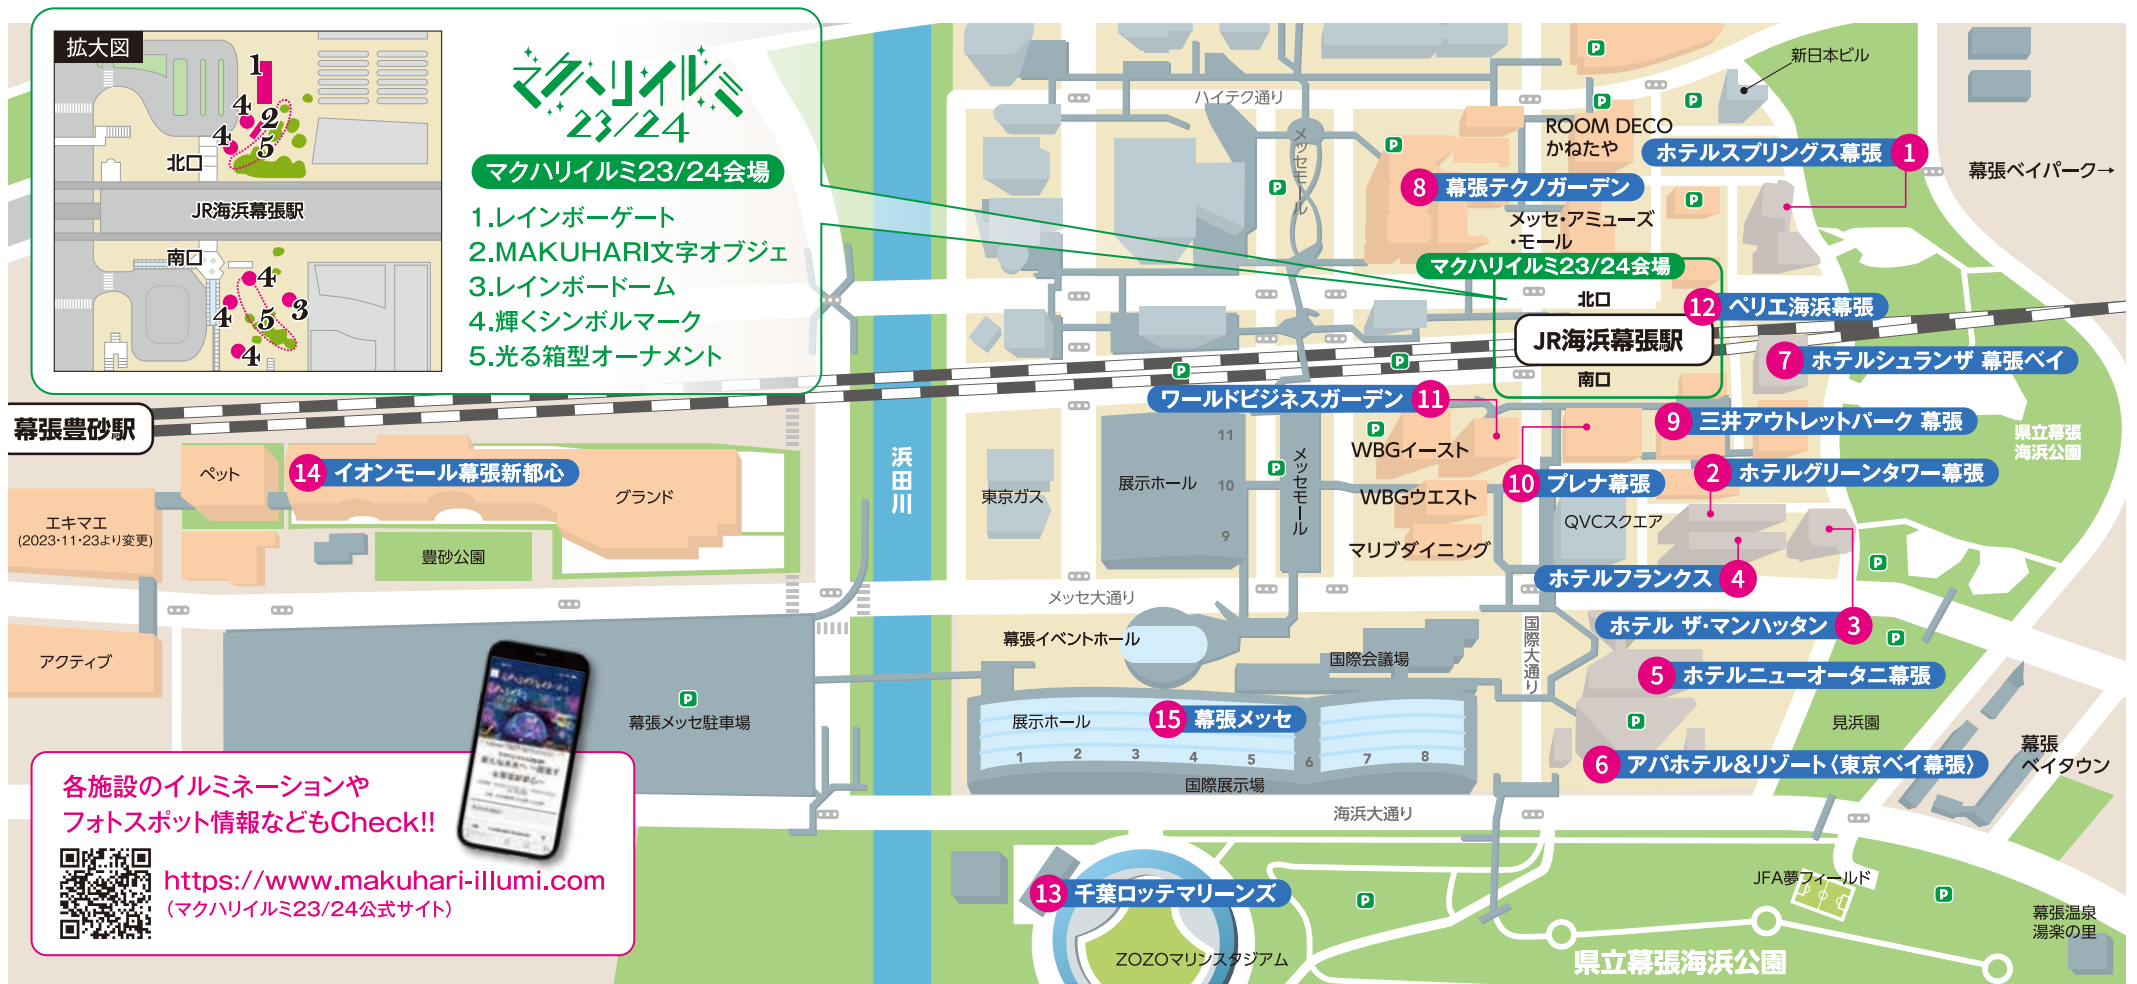

*点灯期間
11/10(金)～
1/31(水)
*点灯時間
17:00～23:00

043-297-3105 千葉市美浜区中瀬2-6-1
<https://www.wbg35.com>

14

イオンモール幕張新都心

JR京葉線幕張豊砂駅直結「エキマエ」を
イルミネーションが彩る☆

写真はイメージ

2023年3月、JR京葉線幕張豊砂駅ができて初めてのウィンターイルミネーション。新たな玄関口となったファミリーモールは11月23日から棟名称も「エキマエ」に改めて、新たな装いで皆さまをお出迎え。カラフルなイルミネーションと写真をとろう! 新しい専門店もどんどんオープンし、素敵なクリスマスギフトがたくさん! クリスマスイベントも開催。

*点灯期間 11/10(金)～2/18(日)
*点灯時間 17:00～21:00

043-351-7500 千葉市美浜区豊砂1-1
<https://makuharishintoshin-aeonmall.com>

15

幕張メッセ

レインボーカラーに光る階段で
幻想的なひとときを!

幕張メッセを象徴する国際展示場中央エントランスの大階段が、動きのある印象的な演出のもと、レインボーカラーに輝きます。イベント帰りやお散歩の途中に、心ときめく幻想的なひとときをお楽しみください!

*点灯期間 11/10(金)～1/31(水)
*点灯時間 日没～21:00

043-296-0001 千葉市美浜区中瀬2-1
<https://www.m-messe.co.jp/>

幕張メッセ関連企業懇談会 各施設内店舗 メッセMICEサービスのご案内

※内容が変更になる場合がございます。

〈サービス実施期間〉
2023.11.10(金)～2024.1.31(水)

ご利用時に本ページ
またはWebサイトの
画面をご提示ください。

対象店舗や
サービスは
公式サイトからも
ご覧いただけます。

<https://www.makuhari-illumi.com/coupon>
(マクハリイルミ23/24公式サイト 特設ページ)

1 ホテルスプリングス幕張	カーメル(レストラン) 043-296-0069 飲食代金の5%割引(ランチ及びディナータイム)
2 ホテルグリーンタワー幕張	翠嵐(中国料理) 043-296-0094 飲食代金の5%割引(ランチ及びディナータイム)
3 ホテルザ・マンハッタン	おりじん(日本料理) 043-275-3235 飲食代金の5%割引(ランチ及びディナータイム)
4 ホテルニューオータニ幕張	ザ・テラス(カジュアルレストラン) 043-275-3264 飲食代金の5%割引(ランチ及びディナータイム)
5 ホテルニューオータニ幕張	ベラルーサ(フランス料理) 043-275-3250 飲食代金の5%割引(ランチ及びディナータイム)
6 アパホテル&リゾート<東京ベイ幕張>	SATSUKI(オールデイダイニング) 043-299-1848 サービス料50%割引(ランチ及びディナータイム) ※個室は除く
7 ホテルニューオータニ幕張	ザ・ラウンジ(ティー&カクテル) 043-299-1847 サービス料50%割引
8 幕張テクノガーデン	千羽鶴(日本料理) 043-299-1849 サービス料50%割引 ※個室、寿司「一心」は除く
9 三井アウトレットパーク 幕張	おみやげKINGDOM(土産店) 043-445-7788 チーバくんショッピングバッグをお買い上げ個数分プレゼント
10 プレナ幕張	
11 ワールドビジネスガーデン	
12 ベリエ海浜幕張	
13 千葉ロッテマリーンズ	
14 イオンモール幕張新都心	
15 幕張メッセ	