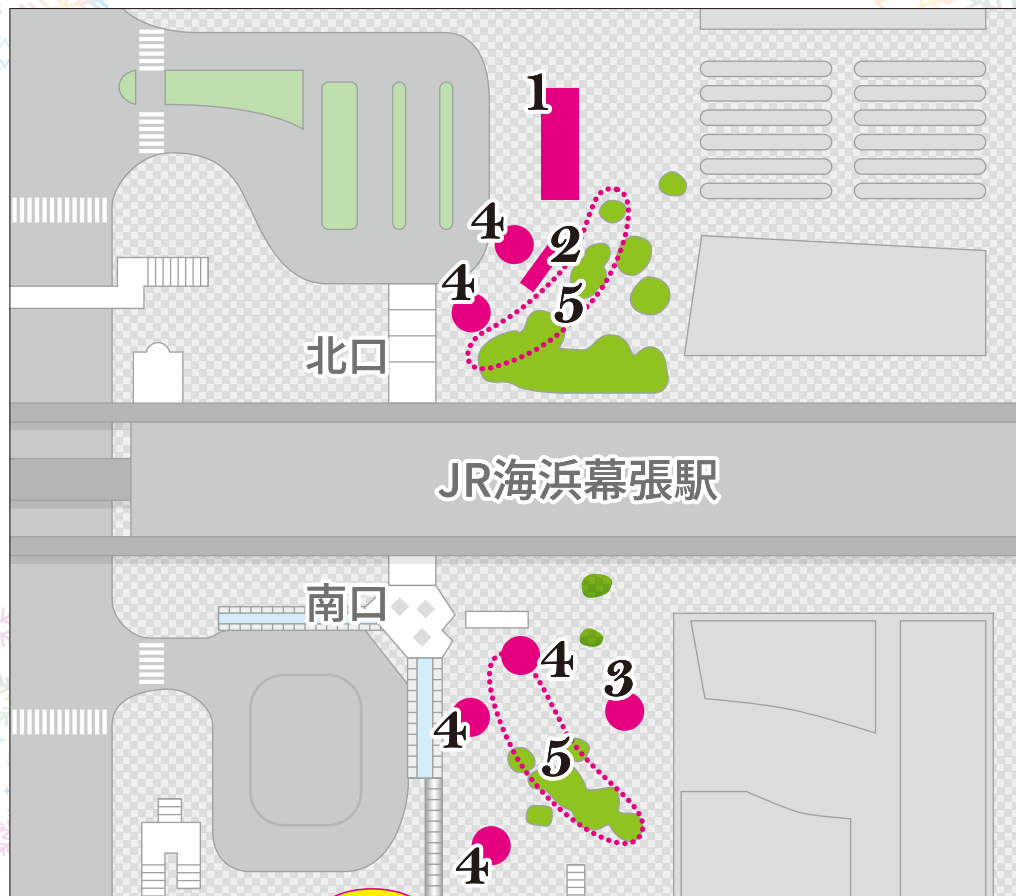

11月10日(金)から1月31日(水)の83日間、海浜幕張駅前におなじみのレインボードーム、MAKUHARI文字オブジェなどに加え、北口広場には幕張新都心の輝かしい歴史と希望に溢れる門出をイメージした、光り輝くテーマオブジェが登場します。色とりどりに煌めく幕張新都心で冬のひとときをお楽しみください。

幕張新都心イルミネーション実行委員会
委員長 生稻 芳博

主催：幕張新都心イルミネーション実行委員会

幕張メッセ関連企業懇談会、幕張新都心ホテル協議会
公益財団法人ちば国際コンベンションビューロー、公益社団法人千葉市観光協会
東日本旅客鉄道株式会社海浜幕張駅、幕張新都心賑わいづくり研究会
幕張ベイタウン自治会連合会、幕張新都心まちづくり協議会、千葉県、千葉市

後援：千葉商工会議所

協力：株式会社ベイエフエム／株式会社ビスメディア

開催期間：2023年11月10日(金)～2024年1月31日(水)計83日間

会場：JR海浜幕張駅 南口広場・北口広場

点灯時間：17:00～23:00 予定(11月10日を除く)

2
ごあいさつ

4・5
会場案内図

6・7
イベント紹介

12～19
幕張メッセ関連企業懇談会
イルミネーションスポット &
メッセMICEサービス
店舗一覧

10
フォトコンテスト
のご案内

22・24
千葉市の
イルミネーション
情報

28・29
協賛企業
団体一覧

31
来場者アンケート
のご案内

contents

マクハリアルミ 23/24

会場案内図

新登場!

1. レインボーゲート
2. MAKUHARI 文字オブジェ
3. レインボードーム
4. 輝くシンボルマーク
5. 光る箱型オーナメント

レインボーゲート

新登場!

1

幕張新都心の輝かしい歴史と
希望あふれる未来をイメージした新たなオブジェ

輝くシンボルマーク

子どもたちに大人気
色とりどりの輝きで回転するイラスト