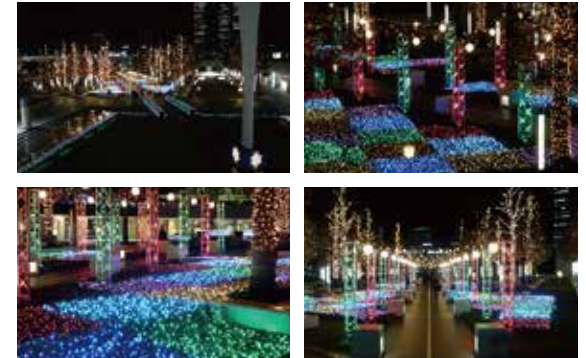

幕張ベイタウンではクリスマスシーズン、住民の方々が様々なイルミネーションを楽しんでいます。

※紅葉の状況は
気候等の条件により変わります。

幕張海浜公園 見浜園

見浜園 灯ろうまつり 2023

日本庭園「見浜園」では冬の風物詩となったライトアップイベントを開催。園内の紅葉はもちろん、近隣園児手作りの飾りなど、見どころ多数。期間中は開園時間・呈茶営業時間を延長。期間中の土日祝日に音楽演奏会などのイベントや香りの演出も予定。紅葉とライトアップが織りなす幻想的な風景をお楽しみください。

点灯期間: 11/18(土)～11/26(日)
点灯時間: 平日17:30～19:30、土日祝日17:30～20:30(最終入園は30分前)
料金: 観覧料として200円/人(未就学児は無料)
呈茶料金: 600円/杯 開催場所: 県立幕張海浜公園 見浜園
問い合わせ: 043-296-0126 (幕張海浜公園パークセンター)

幕張新都心

幕張テクノガーデン ウィンターイルミネーション

オフィスやショップが集まる幕張新都心のシンボルタワーのひとつ、幕張テクノガーデンがアメリカ楓の落葉とともにイルミネーションを点灯。今年もビルスタッフによる手作りのイルミネーションがガーデンプラザを彩ります。LED電球を使用し、点灯時間も短縮することで節電にも努めています。クリスマス気分を盛り上げてくれるフォトスポットも点在しており、SNS映えすること間違いなし!

点灯期間: 11/10(金)～1/31(水) 点灯時間: 16:30～22:00
会場: 幕張テクノガーデン 043-296-8111 千葉市美浜区中瀬1-3
<https://www.mtg-bld.co.jp/>

千葉ポートパーク

千葉ポートタワー クリスマスファンタジー-2023

高さ100m、幅30mの巨大なクリスマスイルミネーション。2012年に日本夜景遺産に認定された千葉ポートタワーでは、約3,500個の電球やソフトネオンが毎日17時から一斉に点灯され、雪が舞い降るようなホワイトクリスマスを演出します。ツリーの形状が変化するイルミネーションショー(17時～20時の30分ごと、1回約7分)や、共通バスで巡る「タワークリスマスツリーと工場夜景の特別ナイトクルーズ」のほか様々なイベントを期間中に実施。