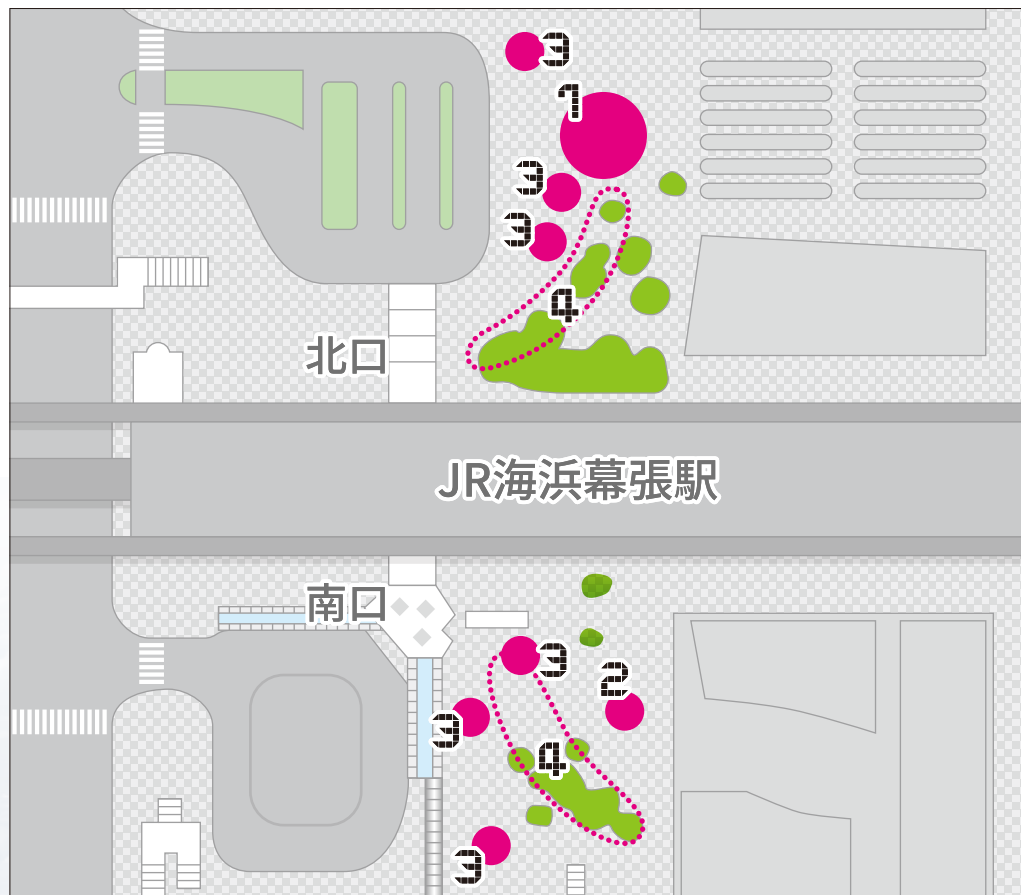

マクハリエイルミ 24/25

会場案内図

1. レインボーサークル
2. レインボードーム
3. 輝くシンボルマーク
4. 光るオーナメント