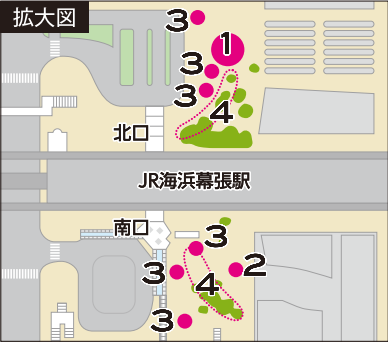

11

ワールドビジネス
ガーデンきらめくクリスマスイルミが
今年もWBGに登場!

写真はイメージ

たくさんのショップが並ぶ
複合ビルとしてビジネス
ユースから幕張メッセで
のイベントまで様々な
需要に応えるスポット
です。エントランス、1
Fアトリウムのシンボル
ツリーをはじめ、館内
・館外に希望と明るい
未来を感じるカラフル
で華やかなイルミ
ネーションを装飾し
ます。

*点灯期間
11/8(金)～
1/31(金)
*点灯時間
17:00～23:00

*点灯期間 11/8(金)～1/31(金)
*点灯時間 17:00～21:00

043-351-7500 千葉市美浜区豊砂1-1
<https://makuharishintoshin-aeonmall.com>

15

幕張メッセ

レインボーカラーに光る階段で
幻想的なひとときを!

幕張メッセを象徴する国際展示場中央エントランスの大階段が、動きのある印象的な演出のもと、レインボーカラーに輝きます。イベント帰りやお散歩の途中に、心ときめく幻想的なひとときをお楽しみください!

*点灯期間 11/8(金)～1/31(金)
*点灯時間 日没～21:00

043-296-0001 千葉市美浜区中瀬2-1
<https://www.m-messe.co.jp/>

マクハリイルミ24/25

マクハリイルミ24/25会場

- 1.レインボーサークル
- 2.レインボードーム
- 3.輝くシンボルマーク
- 4.光るオーナメント

各施設のイルミネーションや
フотスポット情報などもCheck!!

<https://www.makuhari-illumi.com>
(マクハリイルミ24/25公式サイト)

幕張メッセ関連企業懇談会 各施設内店舗 メッセMICEサービスのご案内

※内容が変更になる場合がございます。

〈サービス実施期間〉

2024.11.8(金)～2025.1.31(金)

ご利用時に本ページ
またはWebサイトの
画面をご提示ください。

対象店舗や
サービスは
公式サイトから
ご覧いただけます。